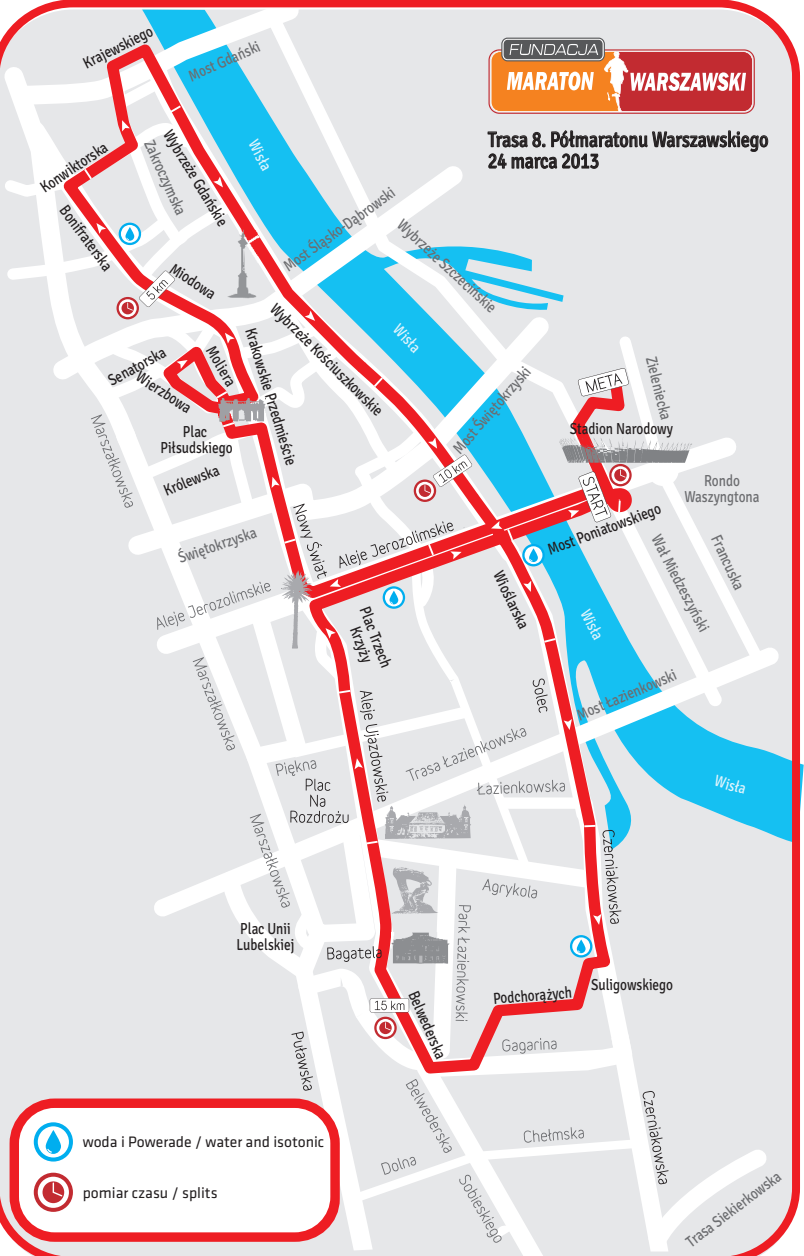

FUNDACJA

MARATON WARSZAWSKI

Trasa 8. Półmaratonu Warszawskiego
24 marca 2013

woda i Powerade / water and isotonic

pomiar czasu / splits